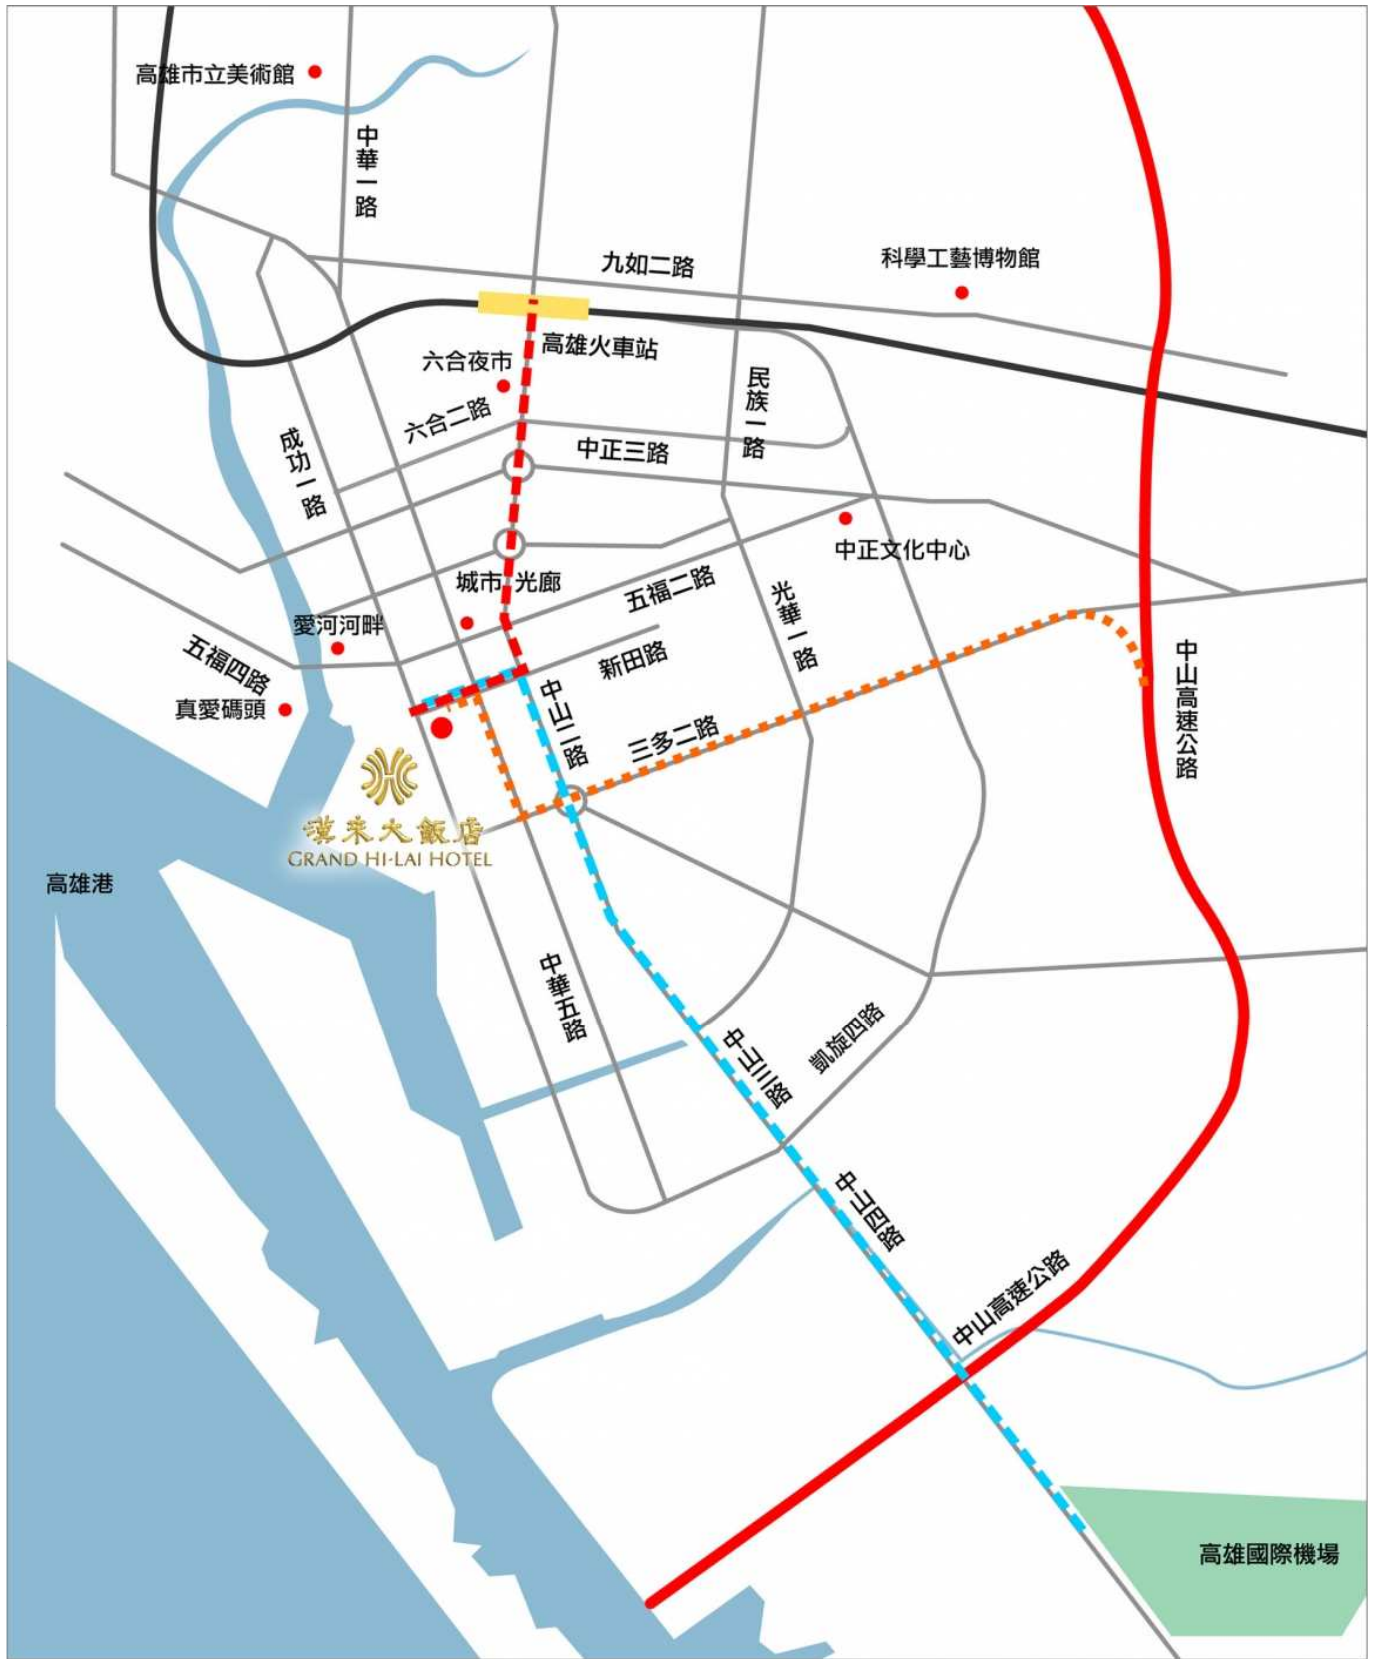

高雄漢來飯店 15 樓會展廳

高雄市前金區成功一路 266 號

【捷運紅線】，從【高鐵左營站 R16】搭至【中央公園站 R9】1 號出口，再步行約 10-15 分鐘抵達漢來大飯店。

漢來大飯店  
GRAND HI-LAI HOTEL

高雄市前金區801成功一路266號  
電話 (07)213-1766 傳真 (07)216-1966  
訂房專線 (07)213-5766 訂席專線 (07)213-5799

- 紅線南北向 (高鐵—機場)
- 橘線東西向 (西子灣—大寮)
- 臺灣鐵路
- 愛之船行航線
- 觀光遊輪航線
- 捷運接駁公車路線

- R24 南岡山
- R23 橋頭火車站
- R22A 橋頭糖廠
- R22 青埔
- R21 都會公園
- R20 後勁
- R19 楠梓加工區
- R18 油廠國小

- O10 衛武營
- O11 鳳山西
- O12 鳳山
- O13 大東
- O14 鳳山國中
- OT1 大寮

- R4A 草衙站
- R4 高雄國際機場
- R3 小港