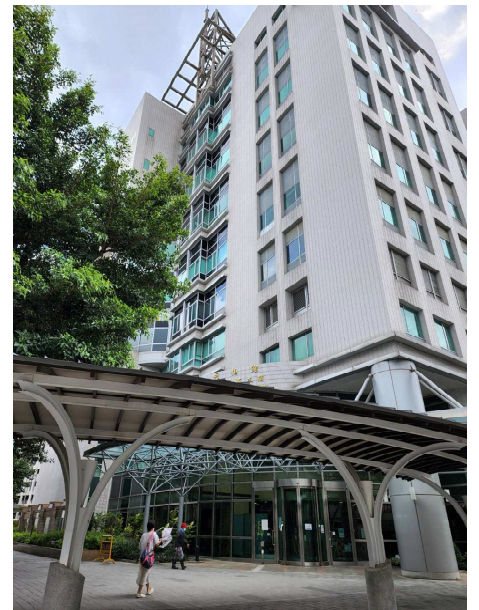

入口處為靠近介壽堂側

← 樓正中往

→ 往致德樓