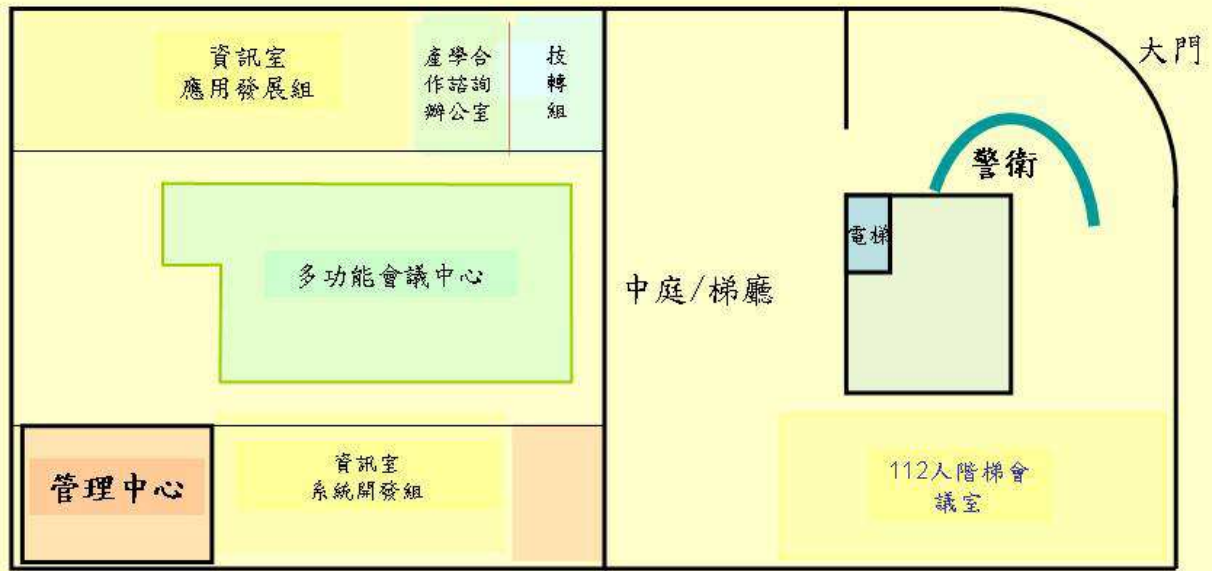

入口處為靠近介壽堂側

← 樓正中往

→ 往致德樓